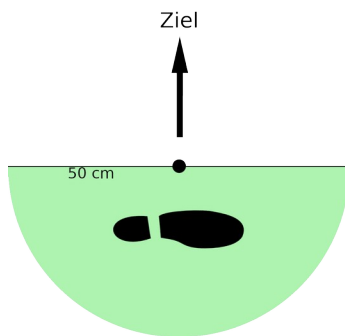

Regeln

- 30 Ziele
- Skandinavische Wertung: 20/17, 14/11, 8/5, Hunter 20/10
- Regeln und Wertung zu eventuellen Sonderzielen befinden sich am Pflöck
- Schuss vom Pflöck: Vorderer Fuß im Halbkreis mit einem Radius von 50 cm **hinter** dem Pflöck.